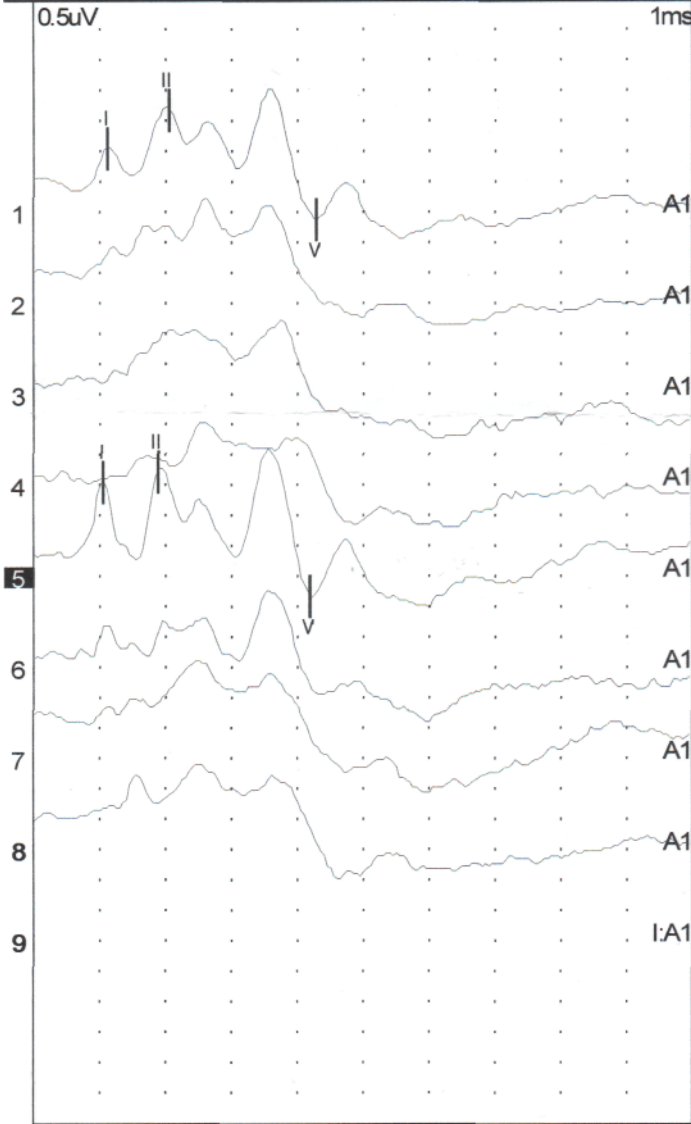

Gaigher - Himalaya's - PEA

AEP
Record

#2

Switch: STOP	Rate: 15.0 Hz	Left :Off	Right:Click 60dB nHL /
Average:Off	Set: 8	N: 280	R:

Text	Lat2 ms	Lat Lat3 ms	Lat Lat4 ms	Lat Lat5 ms
1:1	1.10	1:1:1		
Gauche		1:1:1	2:1:IV	2:1:V
Gauche	2:1	3:1:1	3:1:IV	3:1:V
Gauche		Z04		
Gauche	2:1:1	4:1:1	4:1:IV	4:1:V
Gauche	3:1	5:1:1	5:1:IV	5:1:V
Droite	3:1	6:1:1	6:1:IV	6:1:V
Droite	4:1	7:1:1		7:1:V
Droite	5:1	8:1:1	8:1:IV	8:1:V
Droite	1.04			

Text	LatDiff III-V ms	LaOff I-V ms
5:1	1.88	
Gauche	6:1	
Droite	6:1	
	7:1	

Text	PPAmp AmpIV uV
Gauche	1:1:VV
Droite	5:1:VV
	7:1
8:1	
	8:1
LatDiff I-III ms	
1:1:1	1:1:1
5:1:5:1:1	
PPAmp Ampli uV	
5:1:1	